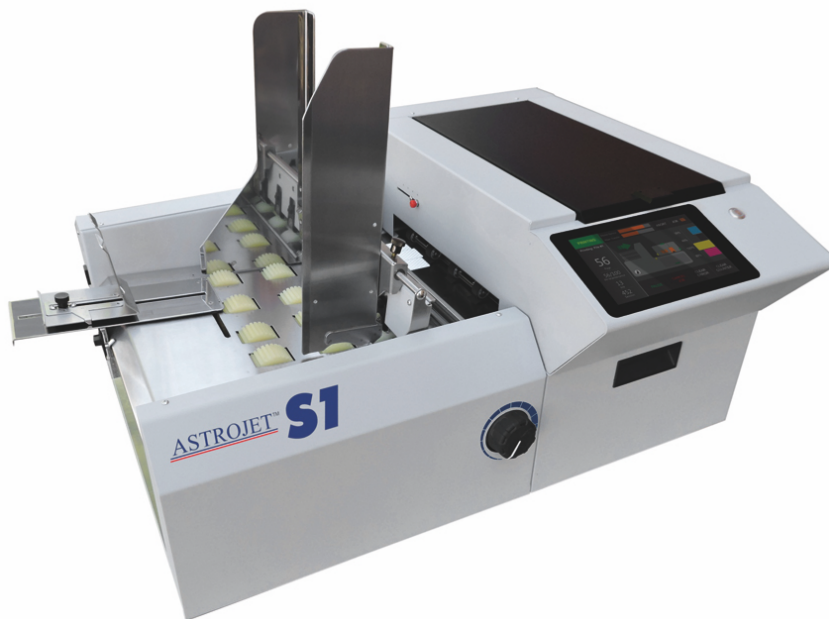

## Astrojet™ S1

Technik für Mailing & Kennzeichnung

Hier kommt der neue S1-Farbdrucker! Die Sirius-Technologie ermöglicht modernste Memjet®-Tintendruckleistung, Flexibilität und einfache Bedienung.

Druckauftrag für Druckauftrag sorgt das rekonfigurierte Druckwerk für einen flacheren, reibungslosen Druckvorgang für scharfe, klare Ergebnisse.

Einstellelemente für neue Medien verarbeiten eine grössere Vielfalt an Medien bis 10 mm.

Printqualität von bis zu 1600 DPI für scharfe Grafiken in satten Prozessfarben. Heller, einfach zu bedienender 7" Touchscreen-Bildschirm vereinfacht Druckerbetrieb und -überwachung.

## Highlights

- Ausgezeichnetes, schmierfreies Drucken auf Umschlägen und anderen schwierigen Medien
- Verarbeitet vielfältige Medien – von kleinen Kuverts bis hin zu dicker Wellpappe und gepolsterten Umschlägen Nutzerfreundlicher 7" Touchscreen-Bildschirm
- Schnelldruck-Funktion
- Ökonomisch, niedrige Druckkosten pro Ausdruck
- Kompatibel mit dem M1 Tintenbehälter